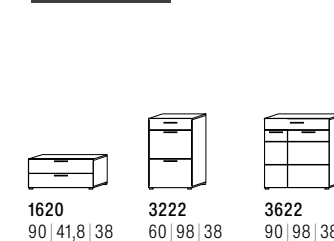

Schuhregale