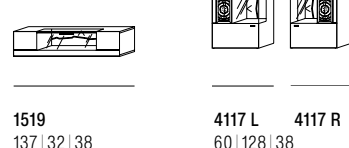

Hängeelemente