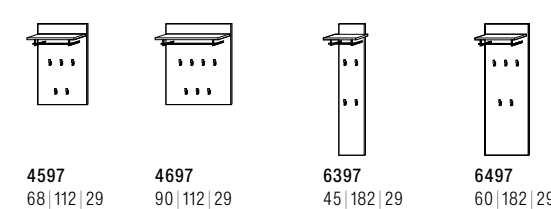

Garderobensysteme