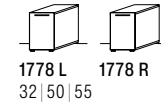

Akzent Hirnholz