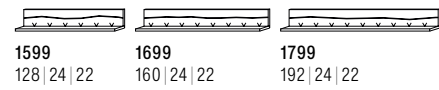

Wandboards