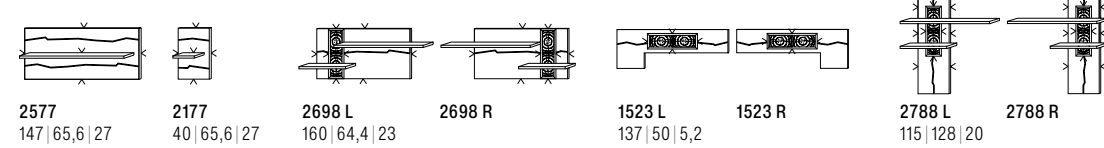

Wohnen Typenplan

Unseren kompletten Typenplan inklusive Beleuchtungs- und Zubehörliste finden Sie als Download unter schroeder-moebel.de. Alle Maßangaben sind Circaangaben (ca.) in cm: B | H | T.

Wandboards

Steckböden

Wandpaneele