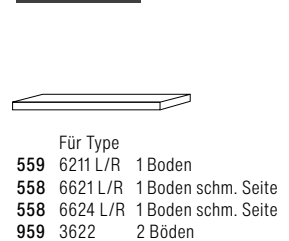

Einlegeböden