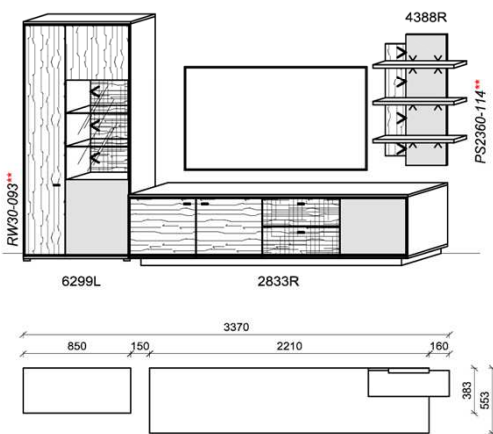

Kombination K002

spiegelseitig zur Abbildung: K902

B: 266
H: 192
T: 55,3
Watt: 24,6

Stck	Bezeichnung	Bestellnr.	Pr.1
1x	TV-Unterteil	2833L	
2x	Hängeelement	4101	à
K002			Σ

spiegelseitig zur Abbildung: K902

spiegelseitig zur Abbildung: K903

B: 337
H: 204
T: 55,3
Watt: 20,7

Stck	Bezeichnung	Bestellnr.	Pr.1
1x	Standelement	6299L	
1x	TV-Unterteil	2833R	
1x	Wandpaneel	4388R	
K003			Σ

spiegelseitig zur Abbildung: K903