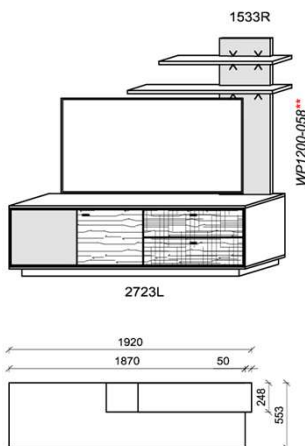

Kombination K009

spiegelseitig zur Abbildung: K909

Stck	Bezeichnung	Bestellnr.	Pr.1
1x	TV-Unterteil	2723L	
1x	Wandpaneel	1533R	

K009 Σ

spiegelseitig zur Abbildung: K909

Empfohlenes Beleuchtungspaket:

1x	Panelbeleuchtung	WP1200-058	
1x	Trafo-Set	TRA15	
1x	Fernsteuerung	FS4	

Optionales Zubehör:

1x	Kabeldurchführung	KD2004	

B: 192
H: 195
T: 55,3
Watt: 5,8