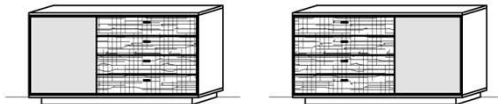

KITZALM - ALPENROCK

Side-, Highboarde

Korpus: Salzkammergut Alteiche natur gebürstet

Hinweis

Sideboard

1 Tür
4 Schübe
B: 134,6
T: 38,3
H: 78,2

Best.Nr.: 3515L 3515R

Pr.1: