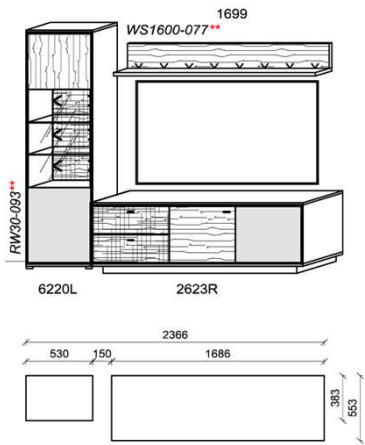

Stck	Bezeichnung	Bestellnr.	Pr.1
1x	Standelement	6220L	
1x	TV-Unterteil	2623L	
1x	Standelement	4218R	
1x	Wandboard	1699	

K004 Σ

spiegelseitig zur Abbildung: K904

Empfohlenes Beleuchtungspaket:

1x	Rückwandbeleuchtung	RW30-093	
1x	Wandboardbeleuchtung	WS1600-077	
1x	Trafo-Set	TRA30	
1x	Fernsteuerung	FS4	

Optionales Zubehör:

1x	Kabeldurchführung	KD2004	
----	-------------------	--------	--

B: 315,6
H: 204
T: 55,3
Watt: 17

Kombination K005

spiegelseitig zur Abbildung: K905

Stck	Bezeichnung	Bestellnr.	Pr.1
1x	Standelement	6220L	
1x	TV-Unterteil	2623R	
1x	Wandboard	1699	