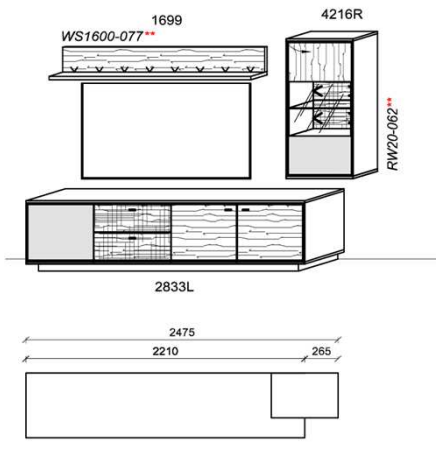

B: 236,6
H: 204
T: 55,3
Watt: 17

Kombination K006

spiegelseitig zur Abbildung: K906

Stck	Bezeichnung	Bestellnr.	Pr.1
1x	TV-Unterteil	2833L	
1x	Hängeelement	4216R	
1x	Wandboard	1699	

K006 Σ

spiegelseitig zur Abbildung: K906