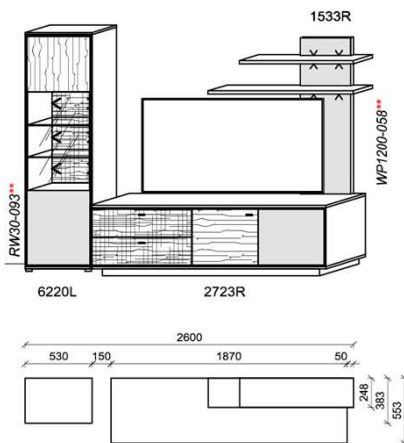

Kombination K008

spiegelseitig zur Abbildung: K908

Stck	Bezeichnung	Bestellnr.	Pr.1
1x	Standelement	6220L	
1x	TV-Unterteil	2723R	
1x	Wandpaneel	1533R	

K008 Σ

spiegelseitig zur Abbildung: K908

Empfohlenes Beleuchtungspaket:

1x	Rückwandbeleuchtung	RW30-093	
1x	Panelbeleuchtung	WP1200-058	
1x	Trafo-Set	TRA30	
1x	Fernsteuerung	FS4	

Optionales Zubehör:

1x	Kabeldurchführung	KD2004	

B: 260
H: 204
T: 55,3
Watt: 15,1