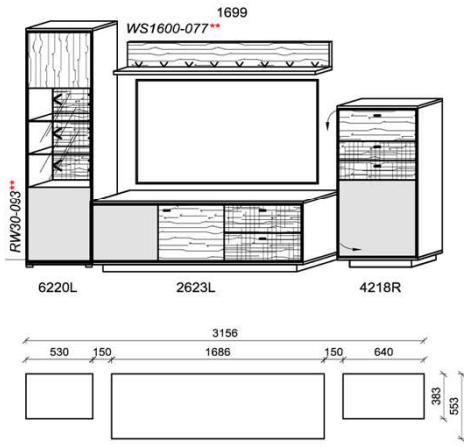

KITZALM - ALPENROCK

Kombinationen

Korpus: Salzkammergut Alteiche natur gebürstet

Hinweis

- = Kristallgranit
- = Front Spalholz
- ****** = empfohlene Beleuchtung

Kombination K004

spiegelseitig zur Abbildung: K904

Stck	Bezeichnung	Bestellnr.	Pr.1
1x	Standelement	6220L	
1x	TV-Unterteil	2623L	
1x	Standelement	4218R	
1x	Wandboard	1699	

K004 Σ

spiegelseitig zur Abbildung: K904

Empfohlenes Beleuchtungspaket:

1x	Rückwandbeleuchtung	RW30-093	
1x	Wandboardbeleuchtung	WS1600-077	
1x	Trafo-Set	TRA30	
1x	Fernsteuerung	FS4	

Optionales Zubehör:

1x	Kabeldurchführung	KD2004	

B: 315,6
H: 204
T: 55,3
Watt: 17