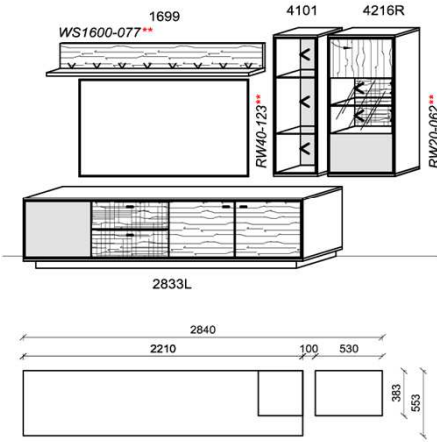

B: 284
H: 196
T: 55,3
Watt: 26,2

Stck	Bezeichnung	Bestellnr.	Pr.1
1x	TV-Unterteil	2833L	
1x	Hängeelement	4216R	
1x	Hängeregal	4101	
1x	Wandboard	1699	
K001			Σ

spiegelseitig zur Abbildung: K901

Empfohlenes Beleuchtungspaket: