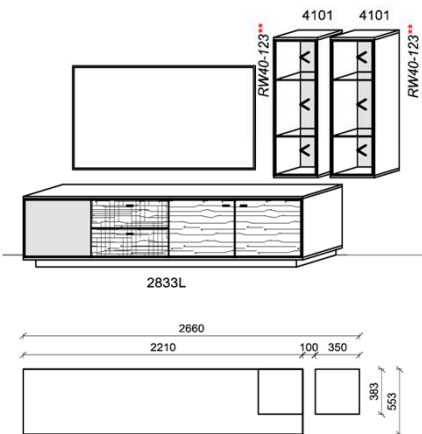

B: 284
H: 196
T: 55,3
Watt: 26,2

Stck	Bezeichnung	Bestellnr.	Pr.1
1x	TV-Unterteil	2833L	
1x	Hängeelement	4216R	
1x	Hängeregal	4101	
1x	Wandboard	1699	
K001			Σ

spiegelseitig zur Abbildung: K901

Empfohlenes Beleuchtungspaket:

Kombination K002

spiegelseitig zur Abbildung: K902

B: 266
H: 192
T: 55,3
Watt: 24,6

Stck	Bezeichnung	Bestellnr.	Pr.1
1x	TV-Unterteil	2833L	
2x	Hängeelement	4101	à
K002			Σ

spiegelseitig zur Abbildung: K902