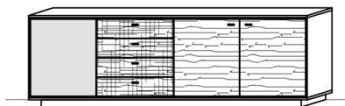

Sideboard

2 Türen
4 Schübe
B: 187
T: 38,3
H: 78,2

Best.Nr.: 3725

Pr.1:

Sideboard

3 Türen
4 Schübe
B: 221
T: 38,3
H: 78,2

Best.Nr.: 3835

Pr.1: