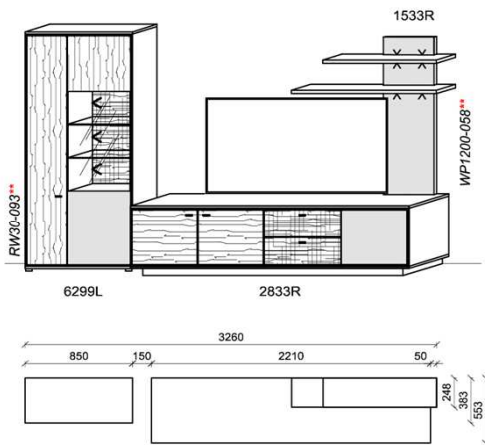

KITZALM - ALPENROCK

Kombinationen

Korpus: Salzkammergut Alteiche natur gebürstet

Hinweis

- = Kristallgranit
- = Front Spalholz
- ** = empfohlene Beleuchtung

Kombination K007

spiegelseitig zur Abbildung: K907

Stck	Bezeichnung	Bestellnr.	Pr.1
1x	Standelement	6299L	
1x	TV-Unterteil	2833R	
1x	Wandpaneel	1533R	

K007 Σ

spiegelseitig zur Abbildung: K907

Empfohlenes Beleuchtungspaket:

1x	Rückwandbeleuchtung	RW30-093	
1x	Panelbeleuchtung	WP1200-058	
1x	Trafo-Set	TRA30	
1x	Fernsteuerung	FS4	

Optionales Zubehör:

1x	Kabeldurchführung	KD2004	

B: 326
H: 204
T: 55,3
Watt: 15,1