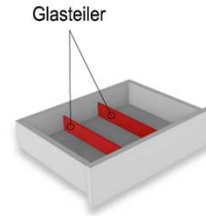

1 Sender

Zusatzsender für die Signalübertragung in weiteren Multimediafächern!

Best.Nr.:

SNR01

Pr.1:

Schubkasten Einteilungsset

1 paar Glasteiler für 3 Fächer

Hinweis:
Glasteiler in der Schubkastenbreite variabel einbaubar