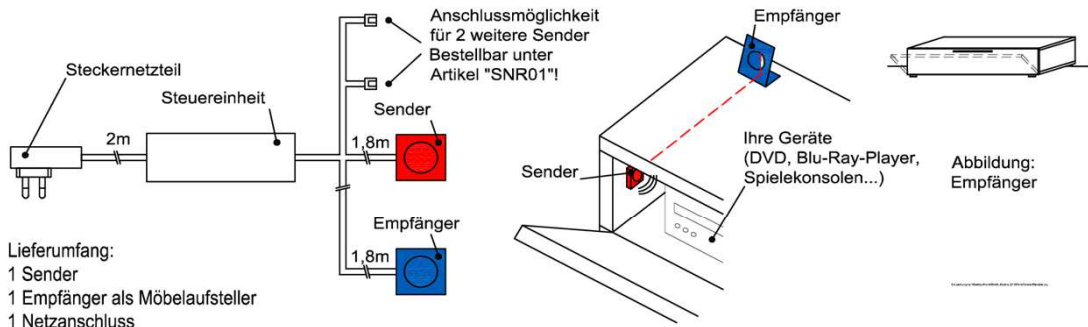

IR- Repeater (Funkübertragungs-Set)

Der Infrarot-Repeater ermöglicht Ihnen bei geschlossener Möbelklappe die dahinter stehenden Geräte anzusteuern.

Funktion:
Das Infrarot-Signal Ihrer Fernbedienung wird vom Empfänger aufgenommen und über den Sender in das jeweilige Möbelfach an Ihre Geräte weitergeleitet.

Anwendung:
Signalweiterleitung für Fernseher, Hifi-Anlagen, Spielekonsolen, DVD- & Blu-Ray-Player!

Lieferumfang:
1 Sender
1 Empfänger als Möbelaufsteller
1 Netzanschluss

Best.Nr.:

IR01

Pr.1:

IR- Repeater Zusatzsender

1 Sender

Zusatzsender für die Signalübertragung in weiteren Multimediafächern!

Best.Nr.:

SNR01

Pr.1:

Schubkasten Einteilungsset

1 paar Glasteiler für 3 Fächer

Hinweis:
Glasteiler in der Schubkastenbreite variabel einbaubar

Bestellhinweis
Bitte betreffende Type und Schub angeben!

Best.Nr.:

SE02

Pr.1:

Couchtische

- Holztischplatte
- Fuss mit Graniteinlage

B: 120
T: 70
H: 48

B: 80
T: 80
H: 48

Best.Nr.:

CT120

CT080

Pr.1:

Esszimmertisch

- Holztischplatte FEST
- Fuss mit Graniteinlage

B: 200
T: 95
H: 76

B: 180
T: 95
H: 76

B: 160
T: 95
H: 76

- Holztischplatte AUSZIEHBAR
- Fuss Graniteinlage

B: 200 - 280
T: 95
H: 76

B: 180 - 260
T: 95
H: 76

B: 160 - 240
T: 95
H: 76

Best.Nr.:

TF200

TF180

TF160

TA2028

TA1826

TA1624

Pr.1: