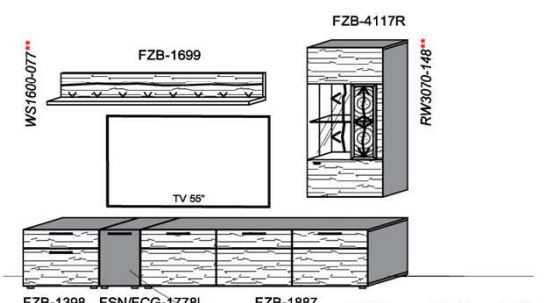

Kombination K009

spiegelseitig zur Abbildung: K909

B: 272,8
H: 202
T: 55
Watt: 22,5

Stck	Bezeichnung	Bestellnr.	Pr.1 (HH)	Pr.2 (AG)
1x	TV-Unterteil (Front Lack SN/CG) F..-1778L oder wahlweise	F..-1778L		
1x	TV-Unterteil (Front Alpengranit) FAG-1779L	FAG-1779L		
1x	TV-Unterteil	FZB-1398		
1x	TV-Unterteil	FZB-1887		
2x	Distanzblende	9996	à	
1x	Hängeelement	FZB-4117R-__		
1x	Wandboard	FZB-1699		
	K009-FZB-__	Σ		

Empfohlenes zusätzliches Beleuchtungspaket:

1x	Rückwandbel.	14,8 W	RW3070-148	
1x	Wandboardbel.	7,7 W	WS1600-077	
1x	Trafo-Set		TRA30