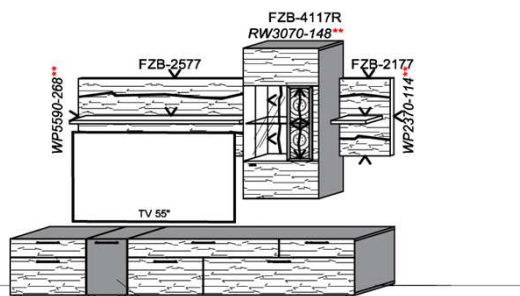

KITZALM - ALPINUM

Kombinationen

Front: Zirbe (FZB)

Bitte bei der Bestellung angeben:

Pr. 1: Akzent Hirnholz (HH) | Korpus: Snow
Pr. 2: Akzent Alpengranit (AG) | Korpus: Carbondgrau

Bestellhinweis (Beispiel)
Akzentschlüssel HH oder AG
FZB-4427L-

Oberflächenhinweis
= Flächen in Lack Snow oder Carbondgrau
= Hirnholzfläche (HH) wahlweise auch in Alpengranit (AG) erhältlich

Kombination K010

spiegelseitig zur Abbildung: K910

FZB-1398 FSN/FCG-1778L FZB-1888
2x S9996

i Bei Auswahl Akzent AG Wechsel zu Type FAG-1779L/R Front Alpengranit

B: 272,8
H: 209
T: 55
Watt: 53

Stck	Bezeichnung	Bestellnr.	Pr.1 (HH)	Pr.2 (AG)
1x	TV-Unterteil (Front Lack SN/CG)F...-1778L oder wahlweise	F...-1778L		
1x	TV-Unterteil (Front Alpengranit) FAG-1779L	FAG-1779L		
1x	TV-Unterteil	FZB-1398		
1x	TV-Unterteil	FZB-1888		
2x	Distanzblende	9996	à	
1x	Hängeelement	FZB-4117R-__		
1x	Wandpaneel	FZB-2577		
1x	Wandpaneel	FZB-2177		
		K010-FZB-__	Σ	

Empfohlenes zusätzliches Beleuchtungspaket:

1x	Rückwandbel.	14,8 W	RW3070-148	
1x	Wandboardbel.	26,8 W	WP5590-268	
1x	Wandboardbel.	11,4 W	WP2370-114	
1x	Trafo-Set		TRA60