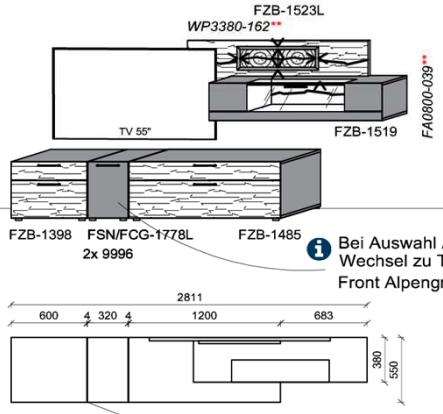

Typenplan

KITZALM - ALPINUM

Front: Zirbe (FZB)

Kombinationen

Bitte bei der Bestellung angeben:

Pr. 1: Akzent Hirnholz (HH) | Korpus: Snow
Pr. 2: Akzent Alpengranit (AG) | Korpus: Carbonsgrau

Bestellhinweis (Beispiel)
Akzentschlüssel HH oder AG
FZB-4427L-

Oberflächenhinweis
□ = Flächen in Lack Snow oder Carbonsgrau
▨ = Hirnholzfläche (HH) wahlweise auch in Alpengranit (AG) erhältlich

Kombination K004

spiegelseitig zur Abbildung: K904

i Bei Auswahl Akzent AG Wechsel zu Type FAG-1779L/R Front Alpengranit

B: 281,1
H: 144
T: 55
Watt: 20,1

Stck	Bezeichnung	Bestellnr.	Pr.1 (HH)	Pr.2 (AG)
1x	TV-Unterteil (Front Lack SN/CG) F...-1778L			
	oder wahlweise			
1x	TV-Unterteil (Front Alpengranit) FAG-1779L			
1x	TV-Unterteil	FZB-1398		
1x	TV-Unterteil	FZB-1485		
2x	Distanzblende	9996	à	
1x	Hängeelement	FZB-1519		
1x	Wandpaneel	FZB-1523L-		
	K004-FZB-__	Σ		

Empfohlenes zusätzliches Beleuchtungspaket:

1x	Fachbel.	3,9 W	FA0800-039	
1x	Wandpaneelbel.	16,2 W	WP3380-162	
1x	Trafo-Set		TRA30