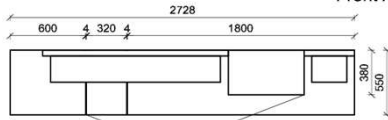

B: 272,8
H: 209
T: 55
Watt: 53

Stck	Bezeichnung	Bestellnr.	Pr.1 (HH)	Pr.2 (AG)
1x	TV-Unterteil (Front Lack SN/CG)F...-1778L oder wahlweise	F...-1778L		
1x	TV-Unterteil (Front Alpengranit) FAG-1779L	FAG-1779L		
1x	TV-Unterteil	FZB-1398		
1x	TV-Unterteil	FZB-1887		
2x	Distanzblende	9996	à	
1x	Hängeelement	FZB-4117R-__		
1x	Wandpaneel	FZB-2577		
1x	Wandpaneel	FZB-2177		
		K012-FZB-__	Σ	

Empfohlenes zusätzliches Beleuchtungspaket:

1x	Rückwandbel.	14,8 W	RW3070-148	
1x	Wandboardbel.	26,8 W	WP5590-268	
1x	Wandboardbel.	11,4 W	WP2370-114	
1x	Trafo-Set		TRA60