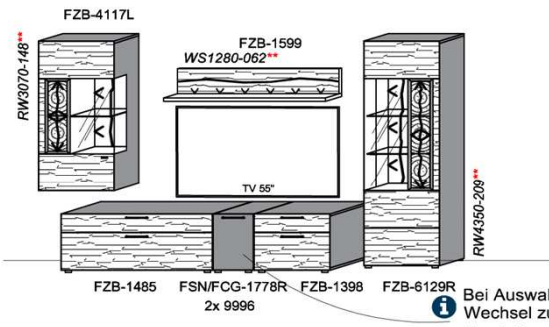

KITZALM - ALPINUM

Kombinationen

Front: Zirbe (FZB)

Bitte bei der Bestellung angeben:

Pr. 1: Akzent Hirnholz (HH) | Korpus: Snow
Pr. 2: Akzent Alpengranit (AG) | Korpus: Carbondgrau

Bestellhinweis (Beispiel)
Akzentschlüssel HH oder AG
FZB-4427L-

Oberflächenhinweis
= Flächen in Lack Snow oder Carbondgrau
= Hirnholzfläche (HH) wahlweise auch in Alpengranit (AG) erhältlich

Kombination K007

spiegelseitig zur Abbildung: K907

Bei Auswahl Akzent AG
Wechsel zu Type FAG-1779L/R
Front Alpengranit

B: 317,8
H: 194
T: 55
Watt: 41,9

Stck	Bezeichnung	Bestellnr.	Pr.1 (HH)	Pr.2 (AG)
1x	TV-Unterteil (Front Lack SN/CG) F..-1778R oder wahlweise	F..-1778R		
1x	TV-Unterteil (Front Alpengranit) FAG-1779R	FAG-1779R		
1x	TV-Unterteil	FZB-1485		
1x	TV-Unterteil	FZB-1398		
2x	Distanzblende	9996	à	
1x	Hängeelement	FZB-4117L-__		
1x	Standelement	FZB-6129R-__		
1x	Wandboard	FZB-1599		
	K007-FZB-__	Σ		

Empfohlenes zusätzliches Beleuchtungspaket:

1x	Rückwandbel.	14,8 W	RW3070-148	
1x	Rückwandbel.	20,9 W	RW4350-209	
1x	Wandboardbel.	6,2 W	WS1280-062	
1x	Trafo-Set		TRA60