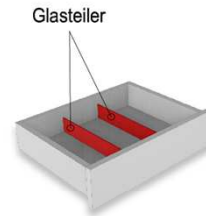

1 Sender

Zusatzsender für die Signalübertragung in weiteren Multimediafächern!

Best.Nr.:

SNR01

Pr.:

Schubkasten Einteilungsset

1 paar Glasteiler für 3 Fächer

Hinweis:
 Glasteiler in der Schubkastenbreite variabel einbaubar