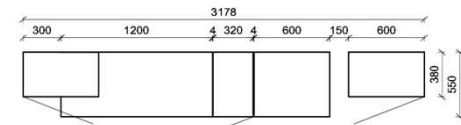

KITZALM - ALPINUM

Kombinationen

Front: Zirbe (FZB)

Bitte bei der Bestellung angeben:

Pr. 1: Akzent Hirnholz (HH) | Korpus: Snow
Pr. 2: Akzent Alpengranit (AG) | Korpus: Carbondgrau

Bestellhinweis (Beispiel)
Akzentschlüssel HH oder AG
FZB-4427L-

Oberflächenhinweis
= Flächen in Lack Snow oder Carbondgrau
= Hirnholzfläche (HH) wahlweise auch in Alpengranit (AG) erhältlich

Kombination K007

spiegelseitig zur Abbildung: K907

Bei Auswahl Akzent AG
Wechsel zu Type FAG-1779L/R
Front Alpengranit

B: 317,8
H: 194
T: 55
Watt: 41,9

Stck	Bezeichnung	Bestellnr.	Pr.1 (HH)	Pr.2 (AG)
1x	TV-Unterteil (Front Lack SN/CG) F..-1778R oder wahlweise	F..-1778R		
1x	TV-Unterteil (Front Alpengranit) FAG-1779R	FAG-1779R		
1x	TV-Unterteil	FZB-1485		
1x	TV-Unterteil	FZB-1398		
2x	Distanzblende	9996	à	
1x	Hängeelement	FZB-4117L-__		
1x	Standelement	FZB-6129R-__		
1x	Wandboard	FZB-1599		
	K007-FZB-__	Σ		

Empfohlenes zusätzliches Beleuchtungspaket:

1x	Rückwandbel.	14,8 W	RW3070-148	
1x	Rückwandbel.	20,9 W	RW4350-209	
1x	Wandboardbel.	6,2 W	WS1280-062	
1x	Trafo-Set		TRA60