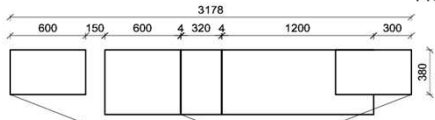

B: 317,8
H: 194
T: 55
Watt: 43,4

Stck	Bezeichnung	Bestellnr.	Pr.1 (HH)	Pr.2 (AG)
1x	TV-Unterteil (Front Lack SN/CG)F...-1778L oder wahlweise	F...-1778L		
1x	TV-Unterteil (Front Alpengranit) FAG-1779L	FAG-1779L		
1x	Standelement	FZB-6129L-__		
1x	TV-Unterteil	FZB-1398		
1x	TV-Unterteil	FZB-1485		
2x	Distanzblende	9996	à	
1x	Hängeelement	FZB-4117R-__		
1x	Wandboard	FZB-1699		
		K011-FZB-__	Σ	

Empfohlenes zusätzliches Beleuchtungspaket:

1x	Rückwandbel.	14,8 W	RW3070-148	
1x	Rückwandbel.	20,9 W	RW4350-209	
1x	Wandboardbel.	7,7 W	WS1600-077	
1x	Trafo-Set		TRA60