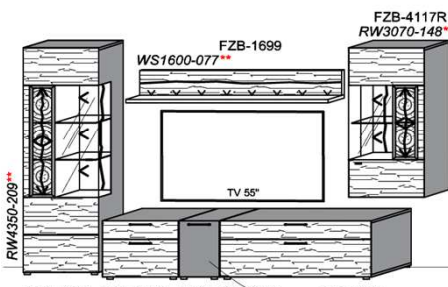

Kombination K011

spiegelseitig zur Abbildung: K911

FZB-6129L FZB-1398 FSN/FCG-1778L FZB-1485
2x S9996

i Bei Auswahl Akzent AG Wechsel zu Type FAG-1779L/R Front Alpengranit