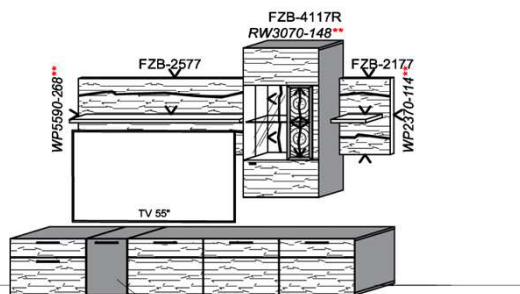

Kombination K012

spiegelseitig zur Abbildung: K912

FZB-1398 FSN/FCG-1778L FZB-1887
2x S9996

i Bei Auswahl Akzent AG Wechsel zu Type FAG-1779L/R Front Alpengranit

B: 272,8
H: 209
T: 55
Watt: 53

Stck	Bezeichnung	Bestellnr.	Pr.1 (HH)	Pr.2 (AG)
1x	TV-Unterteil (Front Lack SN/CG)F...-1778L oder wahlweise	F...-1778L		
1x	TV-Unterteil (Front Alpengranit) FAG-1779L	FAG-1779L		
1x	TV-Unterteil	FZB-1398		
1x	TV-Unterteil	FZB-1887		
2x	Distanzblende	9996	à	
1x	Hängeelement	FZB-4117R-__		
1x	Wandpaneel	FZB-2577		
1x	Wandpaneel	FZB-2177		
		K012-FZB-__	Σ	

Empfohlenes zusätzliches Beleuchtungspaket:

1x	Rückwandbel.	14,8 W	RW3070-148	
1x	Wandboardbel.	26,8 W	WP5590-268	
1x	Wandboardbel.	11,4 W	WP2370-114	
1x	Trafo-Set		TRA60