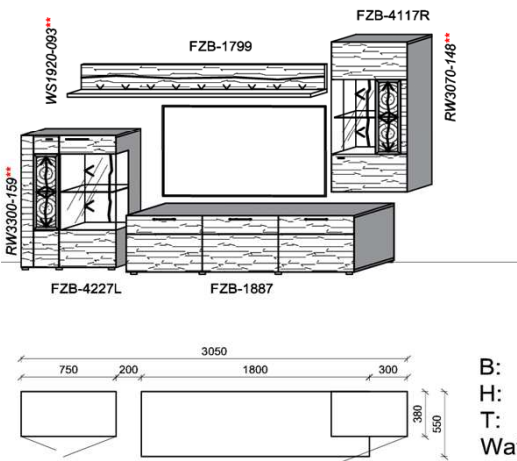

Empfohlenes zusätzliches Beleuchtungspaket:

1x	Fachbel.	3,9 W	FA0800-039	
1x	Wandpaneelbel.	16,2 W	WP3380-162	
1x	Trafo-Set		TRA30	

Kombination K005

spiegelseitig zur Abbildung: K905

B: 305
 H: 194
 T: 55
 Watt: 40