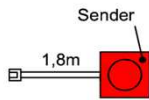

Typenplan

KITZALM - ALPINUM

Front: Zirbe (FZB)

Zubehör, Tische

Bitte bei der Bestellung angeben:

Pr. 1: Akzent Hirnholz (HH) | Korpus: Snow
Pr. 2: Akzent Alpengranit (AG) | Korpus: Carbondgrau

Bestellhinweis (Beispiel)
Akzentschlüssel HH oder AG
FZB-4427L-__

Oberflächenhinweis
= Flächen in Lack Snow oder Carbondgrau
= Hirnholzfläche (HH) wahlweise auch in Alpengranit (AG) erhältlich

IR- Repeater (Funkübertragungs-Set)

Der Infrarot-Repeater ermöglicht Ihnen bei geschlossener Möbelklappe die dahinter stehenden Geräte anzusteuern.

Funktion:
Das Infrarot-Signal Ihrer Fernbedienung wird vom Empfänger aufgenommen und über den Sender in das jeweilige Möbelfach an Ihre Geräte weitergeleitet.

Anwendung:
Signalweiterleitung für Fernseher, Hifi-Anlagen, Spielekonsolen, DVD- & Blu-Ray-Player!

Lieferumfang:
1 Sender
1 Empfänger als Möbelaufsteller
1 Netzanschluss

Best.Nr.:

IR01

Pr.:

IR- Repeater Zusatzsender

1 Sender

Zusatzsender für die Signalübertragung in weiteren Multimediafächern!

Best.Nr.:

SNR01

Pr.:

Schubkasten Einteilungsset

1 paar Glasteiler für 3 Fächer

Hinweis:
Glasteiler in der Schubkastenbreite variabel einbaubar

Bestellhinweis
Bitte betreffende Type und Schub angeben!

Best.Nr.:

SE02

Pr.:

Couchtische

- Holztischplatte
- Fuss wahlweise mit Hirnholzeinlage oder Alpengranit

B: 80
T: 120
H: 70
48

B: 80
T: 80
H: 48

Best.Nr.: FZB-CT120-__

FZB-CT080-__

Pr.1:

Pr.2:

Esszimmertisch

- Holztischplatte FEST
- Fuss wahlweise mit Hirnholzeinlage oder Alpengranit

B: 200
T: 95
H: 76

B: 180
T: 95
H: 76

B: 160
T: 95
H: 76

- Holztischplatte AUSZIEHBAR
- Fuss wahlweise mit Hirnholzeinlage oder Alpengranit

B: 200 - 280
T: 95
H: 76

B: 180 - 260
T: 95
H: 76

B: 160 - 240
T: 95
H: 76

Best.Nr.: FZB-TF200-__ FZB-TF180-__ FZB-TF160-__