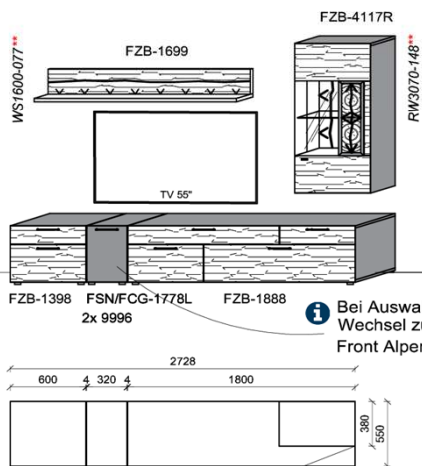

KITZALM - ALPINUM

Kombinationen

Front: Zirbe (FZB)

Bitte bei der Bestellung angeben:

Pr. 1: Akzent Hirnholz (HH) | Korpus: Snow
Pr. 2: Akzent Alpengranit (AG) | Korpus: Carbondgrau

Bestellhinweis (Beispiel)
Akzentschlüssel **HH** oder **AG**
FZB-4427L-__

Oberflächenhinweis
■ = Flächen in Lack Snow oder Carbondgrau
▨ = Hirnholzfläche (HH) wahlweise auch in Alpengranit (AG) erhältlich

Kombination K001

spiegelseitig zur Abbildung: K901

Stck	Bezeichnung	Bestellnr.	Pr.1 (HH)	Pr.2 (AG)
1x	TV-Unterteil (Front Lack SN/CG) F.-1778L			
	oder wahlweise			
1x	TV-Unterteil (Front Alpengranit) FAG-1779L			
1x	TV-Unterteil	FZB-1398		
1x	TV-Unterteil	FZB-1888		
2x	Distanzblende	9996	à	
1x	Hängeelement	FZB-4117R-__		
1x	Wandboard	FZB-1699		
	K001-FZB-__	Σ		

Empfohlenes zusätzliches Beleuchtungspaket:

1x	Rückwandbel.	14,8 W	RW3070-148	
1x	Wandboardbel.	7,7 W	WS1600-077	
1x	Trafo-Set		TRA30