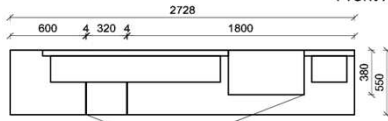

Kombination K010

spiegelseitig zur Abbildung: K910

FZB-1398 FSN/FCG-1778L FZB-1888
2x S9996

i Bei Auswahl Akzent AG Wechsel zu Type FAG-1779L/R Front Alpengranit

B: 272,8
H: 209
T: 55
Watt: 53

Stck	Bezeichnung	Bestellnr.	Pr.1 (HH)	Pr.2 (AG)
1x	TV-Unterteil (Front Lack SN/CG)F...-1778L oder wahlweise	F...-1778L		
1x	TV-Unterteil (Front Alpengranit) FAG-1779L	FAG-1779L		
1x	TV-Unterteil	FZB-1398		
1x	TV-Unterteil	FZB-1888		
2x	Distanzblende	9996	à	
1x	Hängeelement	FZB-4117R-__		
1x	Wandpaneel	FZB-2577		
1x	Wandpaneel	FZB-2177		
		K010-FZB-__	Σ	