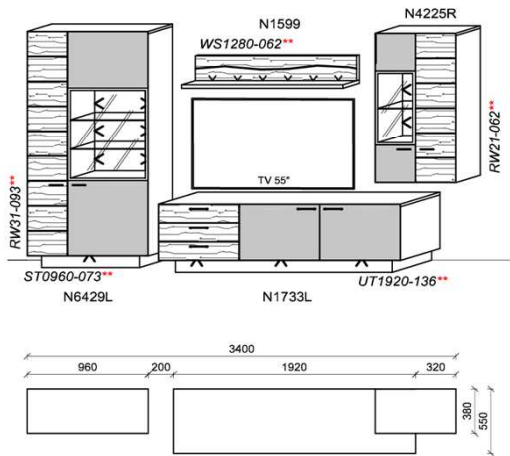

Kombination K035

spiegelseitig zur Abbildung: K935

B: 340
H: 202
T: 55
Watt: 42,6

Stck	Bezeichnung	Bestellnr.	Pr.
1x	Standelement	N6429L-___*	
1x	TV-Unterteil	N1733L-___*	
1x	Hängeelement	N4225R-___*	
1x	Wandboard	N1599	
K035			Σ

spiegelseitig zur Abbildung: K935

Empfohlenes zusätzliches Beleuchtungspaket:

1x	Rückwandbel.	9,3 W	NRW31-093	
1x	Rückwandbel.	6,2 W	NRW21-062	
1x	Sockelbel.	7,3 W	NST0960-073	
1x	Sockelbel.	13,6 W	NUT1920-136	
1x	Wandboardbel.	6,2 W	NWS1280-062	
1x	Trafo-Set		NTRA60	
1x	Fernsteuerung		NFS4