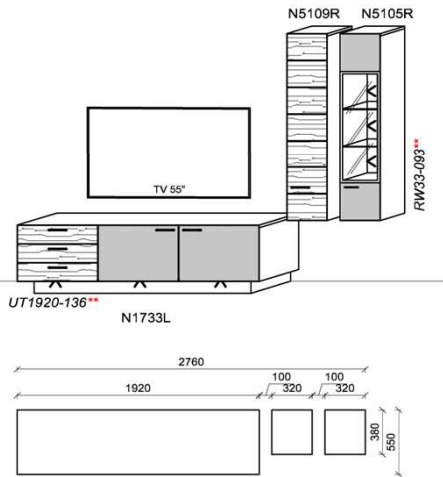

Kombination K032

spiegelseitig zur Abbildung: K932

B: 276
H: 218
T: 55
Watt: 22,9

Stck	Bezeichnung	Bestellnr.	Pr.
1x	TV-Unterteil	N1733L-___*	
1x	Hängeelement	N5109R	
1x	Hängeelement	N5105R-___*	
	K032		Σ

spiegelseitig zur Abbildung: K932

Empfohlenes zusätzliches Beleuchtungspaket:

1x	Rückwandbel.	9,3 W	NRW33-093	
1x	Sockelbel.	13,6 W	NUT1920-136	
1x	Trafo-Set		NTRA30	
1x	Fernsteuerung		NFS4