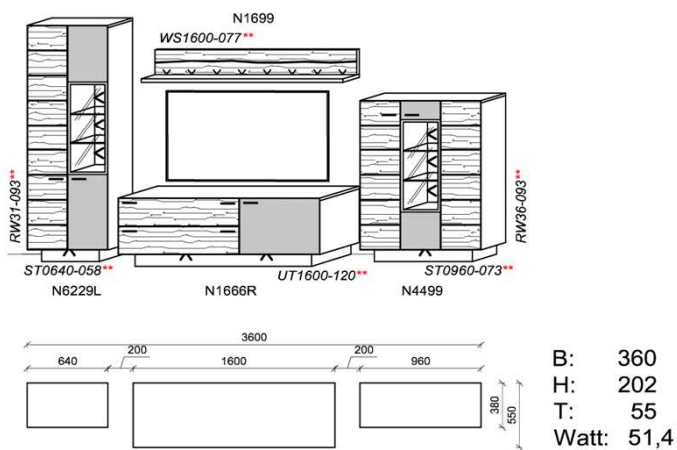

Kombination K044

spiegelseitig zur Abbildung: K944

Stck	Bezeichnung	Bestellnr.	Pr.
1x	Standelement	N6229L-___*	
1x	TV-Unterteil	N1666R-___*	
1x	Highboard	N4499-___*	
1x	Wandboard	N1699	
		K044	Σ

spiegelseitig zur Abbildung: K944

Empfohlenes zusätzliches Beleuchtungspaket:

1x	Rückwandbel.	9,3 W	NRW31-093	
1x	Rückwandbel.	9,3 W	NRW36-093	
1x	Sockelbel.	5,8 W	NST0640-058	
1x	Sockelbel.	12,0 W	NUT1600-120	
1x	Sockelbel.	7,3 W	NST0960-073	
1x	Wandboardbel.	7,7 W	NWS1600-077	
1x	Trafo-Set		NTRA60	
1x	Fernsteuerung		NFS4