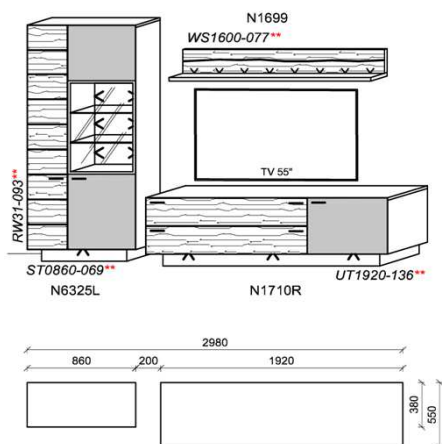

Kombination K036

spiegelseitig zur Abbildung: K936

B: 298
H: 202
T: 55
Watt: 37,5

Stck	Bezeichnung	Bestellnr.	Pr.
1x	Standelement	N6325L-___*	
1x	TV-Unterteil	N1710R-___*	
1x	Wandboard	N1699	
K036			Σ

spiegelseitig zur Abbildung: K936

Empfohlenes zusätzliches Beleuchtungspaket:

1x	Rückwandbel.	9,3 W	NRW31-093	
1x	Sockelbel.	6,9 W	NST0860-069	
1x	Sockelbel.	13,6 W	NUT1920-136	
1x	Wandboardbel.	7,7 W	NWS1600-077	
1x	Trafo-Set		NTRA60	
1x	Fernsteuerung		NFS4