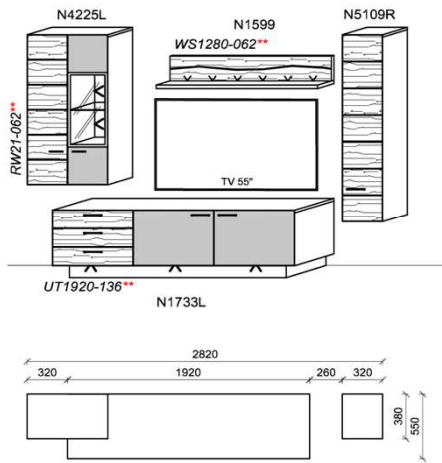

spiegelseitig zur Abbildung: K934

B: 282
H: 204
T: 55
Watt: 26

Stck	Bezeichnung	Bestellnr.	Pr.
1x	Hängeelement	N5109R-___*	
1x	TV-Unterteil	N1733L-___*	
1x	Hängeelement	N4225L	
1x	Wandboard	N1599	
K034			Σ