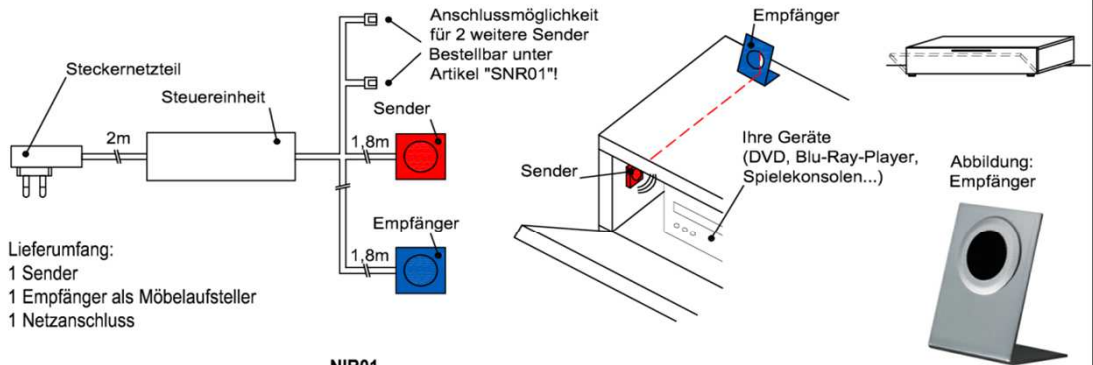

Funktion:
 Das Infrarot-Signal Ihrer Fernbedienung wird vom Empfänger aufgenommen und über den Sender in das jeweilige Möbelfach an Ihre Geräte weitergeleitet.

Anwendung:
 Signalweiterleitung für Fernseher, Hifi-Anlagen, Spielekonsolen, DVD- & Blu-Ray-Player!