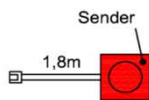

KITZALM - MONTANOVA WOHNEN

Zubehör

Pr. Salzkammergut Alteiche natur gebürstet

Hinweis
= Akzentlack
* Best.Nr.: Snow = LSN | Terra = LTR | Carbonegrau = LCG

IR- Repeater (Funkübertragungs-Set)

Der Infrarot-Repeater ermöglicht Ihnen bei geschlossener Möbelklappe die dahinter stehenden Geräte anzusteuern.

Funktion:
Das Infrarot-Signal Ihrer Fernbedienung wird vom Empfänger aufgenommen und über den Sender in das jeweilige Möbelfach an Ihre Geräte weitergeleitet.

Anwendung:
Signalweiterleitung für Fernseher, Hifi-Anlagen, Spielekonsolen, DVD- & Blu-Ray-Player!

Lieferumfang:
1 Sender
1 Empfänger als Möbelaufsteller
1 Netzanschluss

Best.Nr.: NIR01
Pr.:

IR- Repeater Zusatzsender

1 Sender

Zusatzsender für die Signalübertragung in weiteren Multimediafächern!

Best.Nr.: NSNR01
Pr.:

Schubkasten Einteilungsset

1 paar Glasteiler für 3 Fächer

Hinweis:
Glasteiler in der Schubkastenbreite variabel einbaubar

Bestellhinweis
Bitte betreffende Type und Schub angeben!

Best.Nr.: NSE02
Pr.: