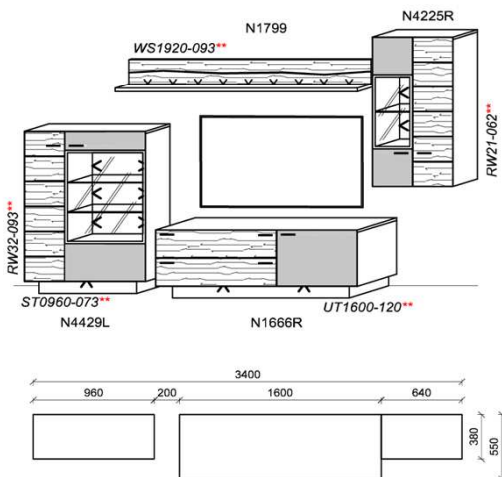

Kombination K042

spiegelseitig zur Abbildung: K942

B: 340
H: 218
T: 55
Watt: 44,1

Stck	Bezeichnung	Bestellnr.	Pr.
1x	Standelement	N4429L-___*	
1x	TV-Unterteil	N1666R-___*	
1x	Hängeelement	N4225R-___*	
1x	Wandboard	N1799	
K042			Σ

spiegelseitig zur Abbildung: K942

Empfohlenes zusätzliches Beleuchtungspaket:

1x	Rückwandbel.	9,3 W	NRW32-093	
1x	Rückwandbel.	6,2 W	NRW21-062	
1x	Sockelbel.	7,3 W	NST0960-073	
1x	Sockelbel.	12,0 W	NUT1600-120	
1x	Wandboardbel.	9,3 W	NWS1920-093	
1x	Trafo-Set		NTRA60	
1x	Fernsteuerung		NFS4