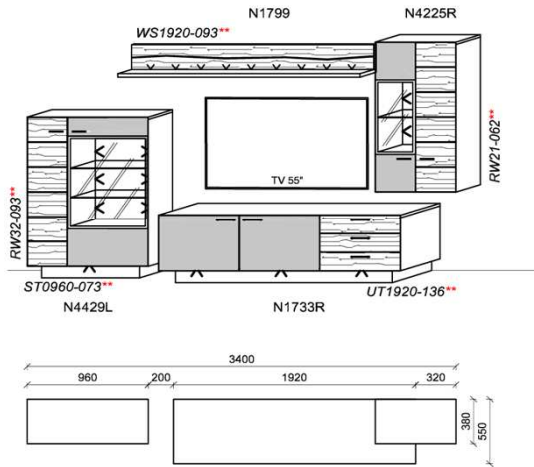

spiegelseitig zur Abbildung: K931

B: 340
H: 202
T: 55
Watt: 45,7

Stck	Bezeichnung	Bestellnr.	Pr.
1x	Standelement	N4429L-___*	
1x	TV-Unterteil	N1733R-___*	
1x	Hängeelement	N4225R-___*	
1x	Wandboard	N1799	
	K031		Σ