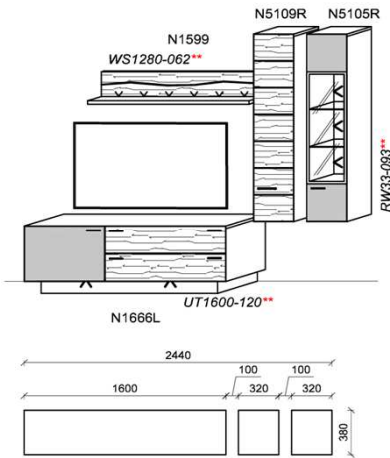

Kombination K040

spiegelseitig zur Abbildung: K940

B: 244
H: 218
T: 55
Watt: 27,5

Stck	Bezeichnung	Bestellnr.	Pr.
1x	TV-Unterteil	N1666L-___*	
1x	Hängeelement	N5109R	
1x	Hängeelement	N5105R-___*	
1x	Wandboard	N1599	
K040			Σ