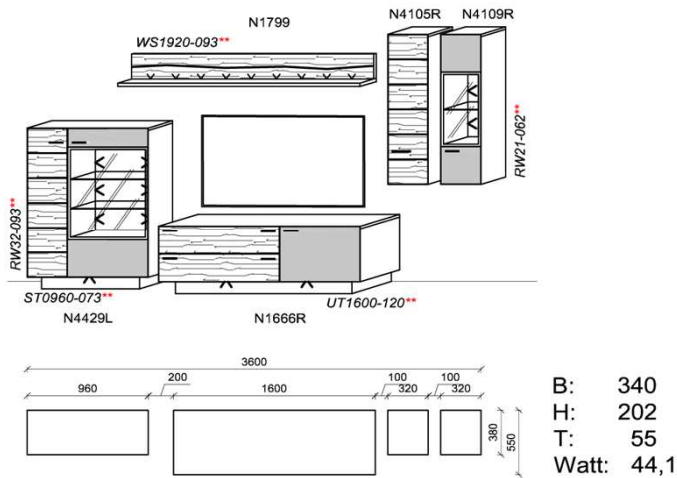

KITZALM - MONTANOVA WOHNEN

Kombinationen

Pr. Salzkammergut Alteiche natur gebürstet

Hinweis

- = Akzentlack
- Best.Nr.: Snow = LSN | Terra = LTR | Carbondgrau = LCG
- ** = empfohlene Beleuchtung

Kombination K043

spiegelseitig zur Abbildung: K943

Stck	Bezeichnung	Bestellnr.	Pr.
1x	Standelement	N4429L-___*	
1x	TV-Unterteil	N1666R-___*	
1x	Hängeelement	N4105R	
1x	Hängeelement	N4109R-___*	
1x	Wandboard	N1799	
		K043	Σ

spiegelseitig zur Abbildung: K943

Empfohlenes zusätzliches Beleuchtungspaket:

1x	Rückwandbel.	9,3 W	NRW32-093	
1x	Rückwandbel.	6,2 W	NRW21-062	
1x	Sockelbel.	7,3 W	NST0960-073	
1x	Sockelbel.	12,0 W	NUT1600-120	
1x	Wandboardbel.	9,3 W	NWS1920-093	
1x	Trafo-Set		NTRA60	
1x	Fernsteuerung		NFS4