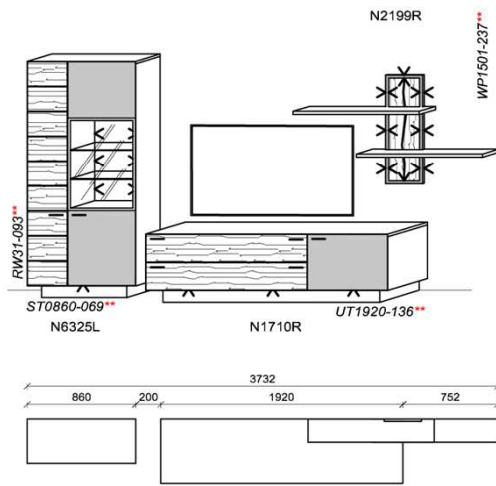

Kombination K038

spiegelseitig zur Abbildung: K938

Stck	Bezeichnung	Bestellnr.	Pr.
1x	Standelement	N6325L-_*	
1x	TV-Unterteil	N1710R-_*	
1x	Wandpaneel	N2199R-_*	
	K038	Σ	

spiegelseitig zur Abbildung: K938

Empfohlenes zusätzliches Beleuchtungspaket:

1x	Rückwandbel.	9,3 W	NRW31-093	
1x	Sockelbel.	6,9 W	NST0860-069	
1x	Sockelbel.	13,6 W	NUT1920-136	
1x	Wandpaneelbel.	23,7 W	NWP1501-237	
1x	Trafo-Set		NTRA60	
1x	Fernsteuerung		NFS4	

B: 373,2
H: 202
T: 55
Watt: 53,5