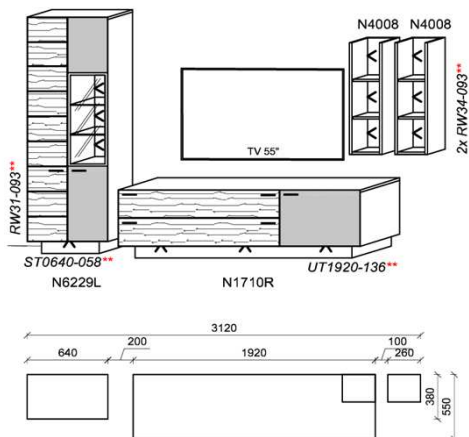

Kombination K033

spiegelseitig zur Abbildung: K933

B: 312
H: 202
T: 55
Watt: 47,3

Stck	Bezeichnung	Bestellnr.	Pr.
1x	Standelement	N6229L-___*	
1x	TV-Unterteil	N1710R-___*	
2x	Hängeelement	N4008	à
	K033		Σ

spiegelseitig zur Abbildung: K933

Empfohlenes zusätzliches Beleuchtungspaket:

1x	Rückwandbel.	9,3 W	NRW31-093	
2x	Rückwandbel.	9,3 W	NRW34-093 à	
1x	Sockelbel.	5,8 W	NST0640-058	
1x	Sockelbel.	13,6 W	NUT1920-136	
1x	Trafo-Set		NTRA60	
1x	Fernsteuerung		NFS4