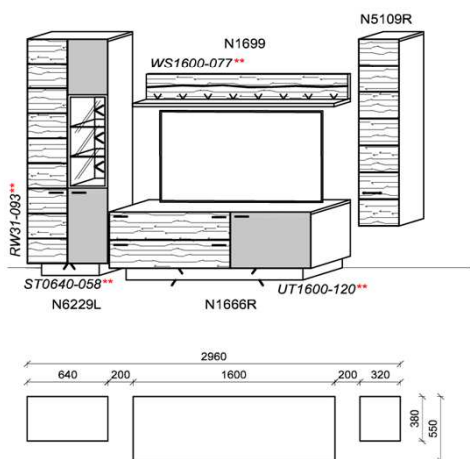

Kombination K039

spiegelseitig zur Abbildung: K939

Stck	Bezeichnung	Bestellnr.	Pr.
1x	Standelement	N6229L-_*	
1x	TV-Unterteil	N1666R-_*	
1x	Hängeelement	N5109R	
1x	Wandboard	N1699	
	K039	Σ	

spiegelseitig zur Abbildung: K939

Empfohlenes zusätzliches Beleuchtungspaket:

1x	Rückwandbel.	9,3 W	NRW31-093	
1x	Sockelbel.	5,8 W	NST0640-058	
1x	Sockelbel.	12,0 W	NUT1600-120	
1x	Wandboardbel.	7,7 W	NWS1600-077	
1x	Trafo-Set		NTRA60	
1x	Fernsteuerung		NFS4	

B: 296
H: 202
T: 55
Watt: 34,8