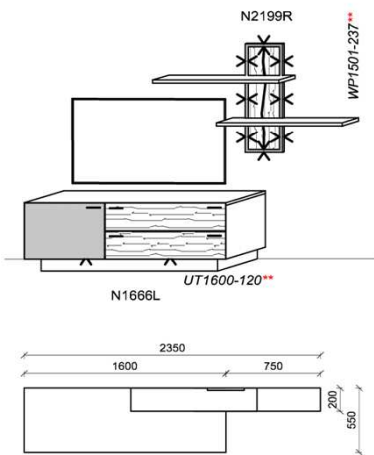

Kombination K041

spiegelseitig zur Abbildung: K941

B: 235,2
H: 185
T: 55
Watt: 35,7

Stck	Bezeichnung	Bestellnr.	Pr.
1x	TV-Unterteil	N1666L-___*	
1x	Wandpaneel	N2199R-___*	
K041			Σ

spiegelseitig zur Abbildung: K941

Empfohlenes zusätzliches Beleuchtungspaket:

1x	Sockelbel.	12,0 W	NUT1600-120	
1x	Wandpaneelbel.	23,7 W	NWP1501-237	
1x	Trafo-Set		NTRA60	
1x	Fernsteuerung		NFS4