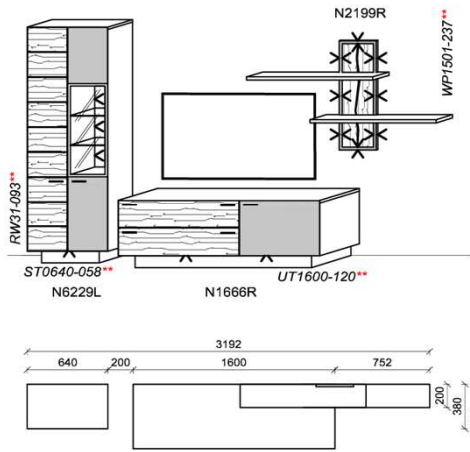

KITZALM - MONTANOVA WOHNEN

Kombinationen

Pr. Salzkammergut Alteiche natur gebürstet

Hinweis

- = Akzentlack
- Best.Nr.: Snow = LSN | Terra = LTR | Carbondgrau = LCG
- ** = empfohlene Beleuchtung

Kombination K037

spiegelseitig zur Abbildung: K937

Stck	Bezeichnung	Bestellnr.	Pr.
1x	Standelement	N6229L-_*	
1x	TV-Unterteil	N1666R-_*	
1x	Wandpaneel	N2199R-_*	
	K037	Σ	

spiegelseitig zur Abbildung: K937

Empfohlenes zusätzliches Beleuchtungspaket:

1x	Rückwandbel.	9,3 W	NRW31-093	
1x	Sockelbel.	5,8 W	NST0640-058	
1x	Sockelbel.	12,0 W	NUT1600-120	
1x	Wandpaneelbel.	23,7 W	NWP1501-237	
1x	Trafo-Set		NTRA60	
1x	Fernsteuerung		NFS4	

B: 319,2
H: 202
T: 55
Watt: 50,8