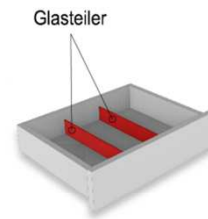

Bestellhinweis
Bitte betreffende Type und Schub angeben!

Best.Nr.: NSE02
Pr.: