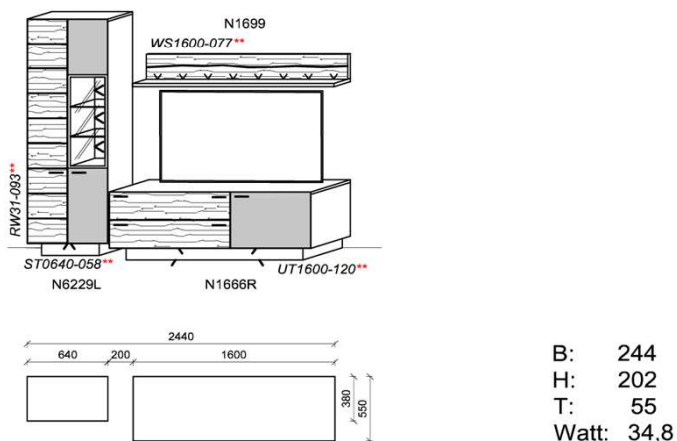

Kombination K045

spiegelseitig zur Abbildung: K945

Stck	Bezeichnung	Bestellnr.	Pr.
1x	Standelement	N6229L-___*	
1x	TV-Unterteil	N1666R-___*	
1x	Wandboard	N1699	
		K045	Σ

spiegelseitig zur Abbildung: K945

Empfohlenes zusätzliches Beleuchtungspaket:

1x	Rückwandbel.	9,3 W	NRW31-093	
1x	Sockelbel.	5,8 W	NST0640-058	
1x	Sockelbel.	12,0 W	NUT1600-120	
1x	Wandboardbel.	7,7 W	NWS1600-077	
1x	Trafo-Set		NTRA60	
1x	Fernsteuerung		NFS4